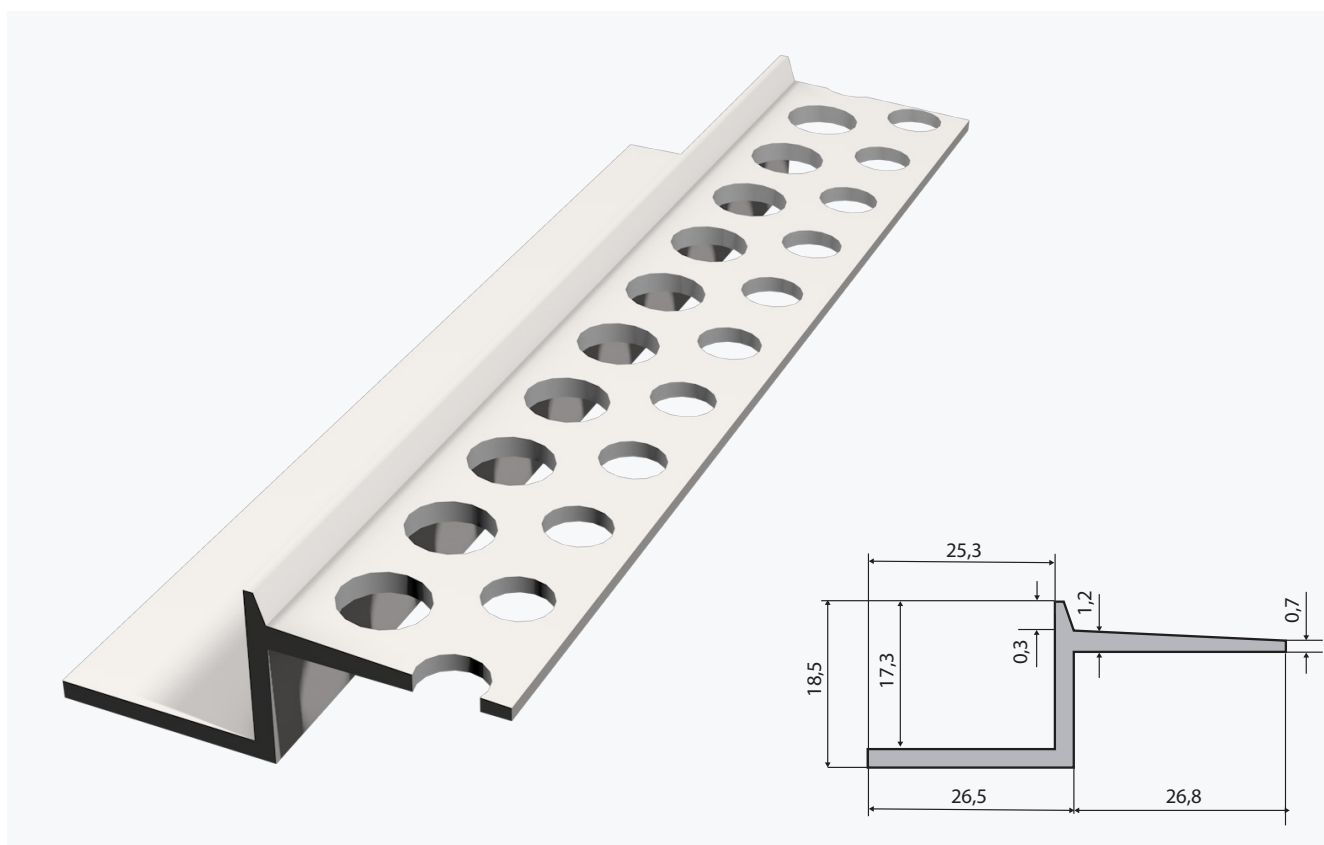

### **TEMPOLISTEL B114** *Profilé joint creux*

#### DESTINATION

**Destination :** Idéal pour créer des joints creux entre jonction cloison et faux-plafond ou cloison et châssis de porte.

Ref. : 400B114

#### DESCRIPTION

**Type de produit :**  
Aluminium extrudé

**Usage:**  
Ouvrages plaque de plâtre

**Teinte ou couleur parement :** Blanc

**Longueur :** 3000 mm