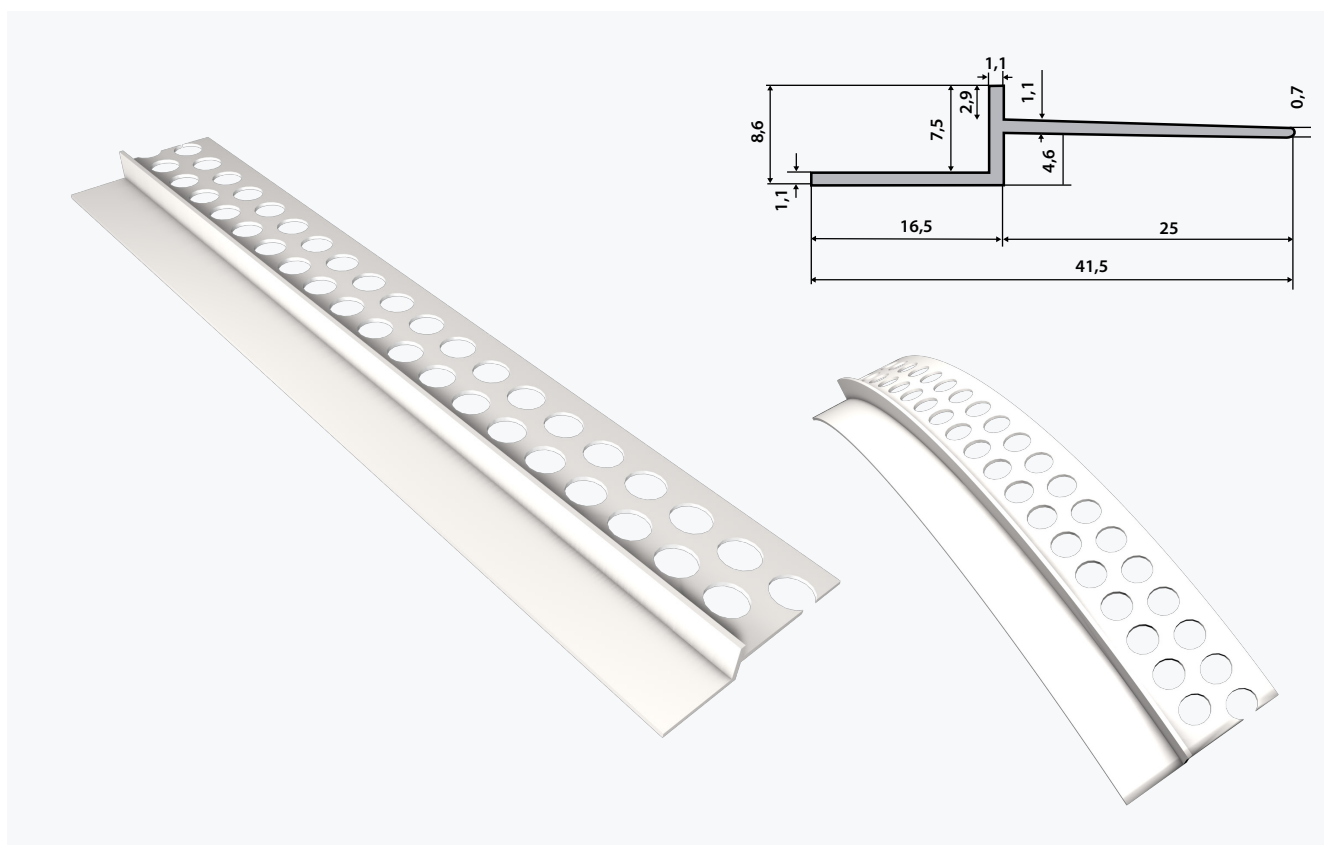

#### Profilé joint creux cintrable

#### DESTINATION

**Destination :** Idéal pour créer un joint creux en périphérie de poteaux ou cloison cintrée.

Ref. : 400B111

#### DESCRIPTION

**Type de produit :** Aluminium extrudé

**Usage:** Ouvrages plaque de plâtre

**Teinte ou couleur parement :** Blanc

**Longueur :** 3000 mm