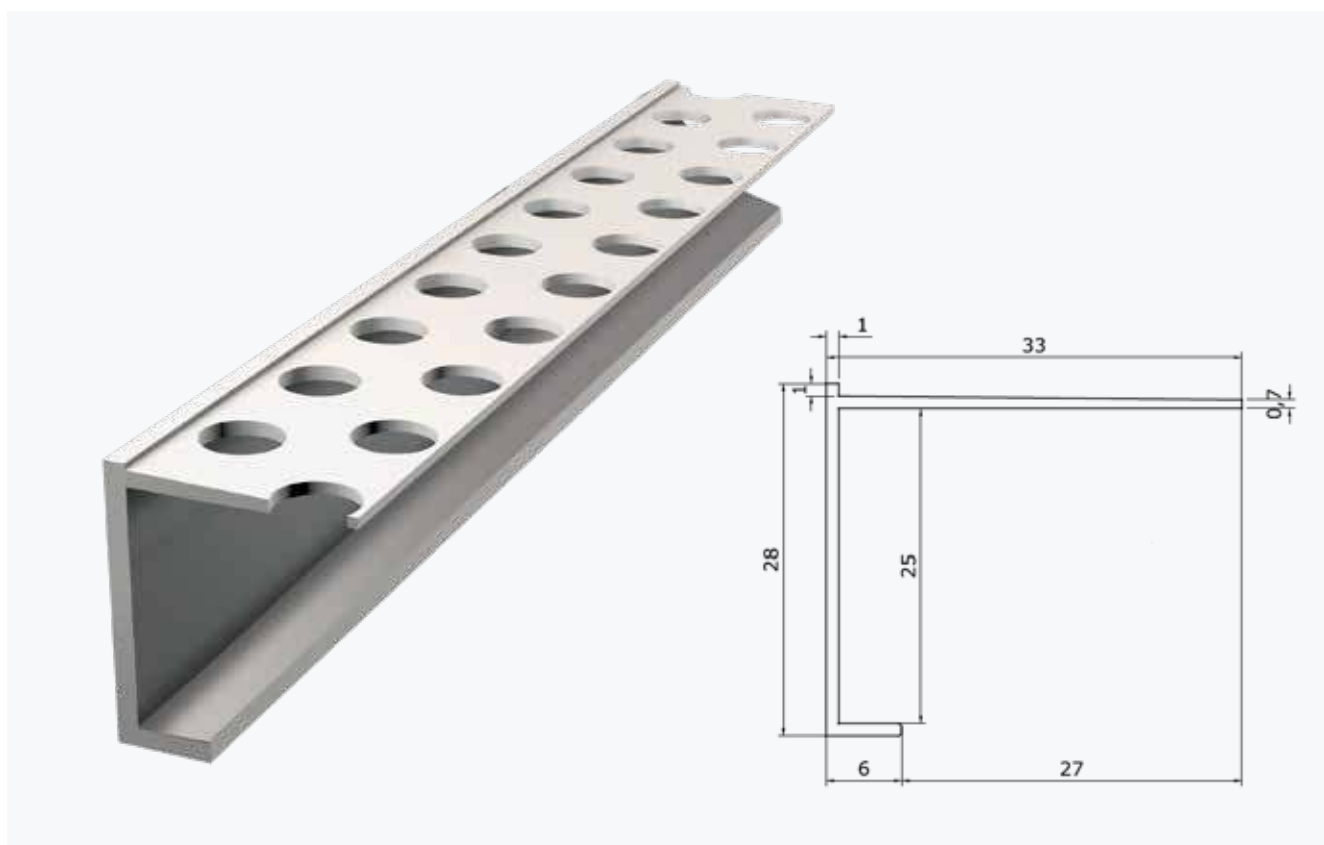

FICHE TECHNIQUE

➤ **TEMPOLISTEL B108** **Profilé d'arrêt plaque de plâtre BA 25**

DESTINATION

Destination: Idéal pour jonction châssis menuiserie et plaque de plâtre ou finition gorge lumineuse ou retombée plaque de plâtre.

Ref.: 400B108

DESCRIPTION

Type d'ossature: Profilé décoratif

Usage: Ouvrages plaque de plâtre

Teinte ou couleur parement: Blanc

Longueur: 3000 mm

CARACTÉRISTIQUES TECHNIQUES

Type de finition: Peint