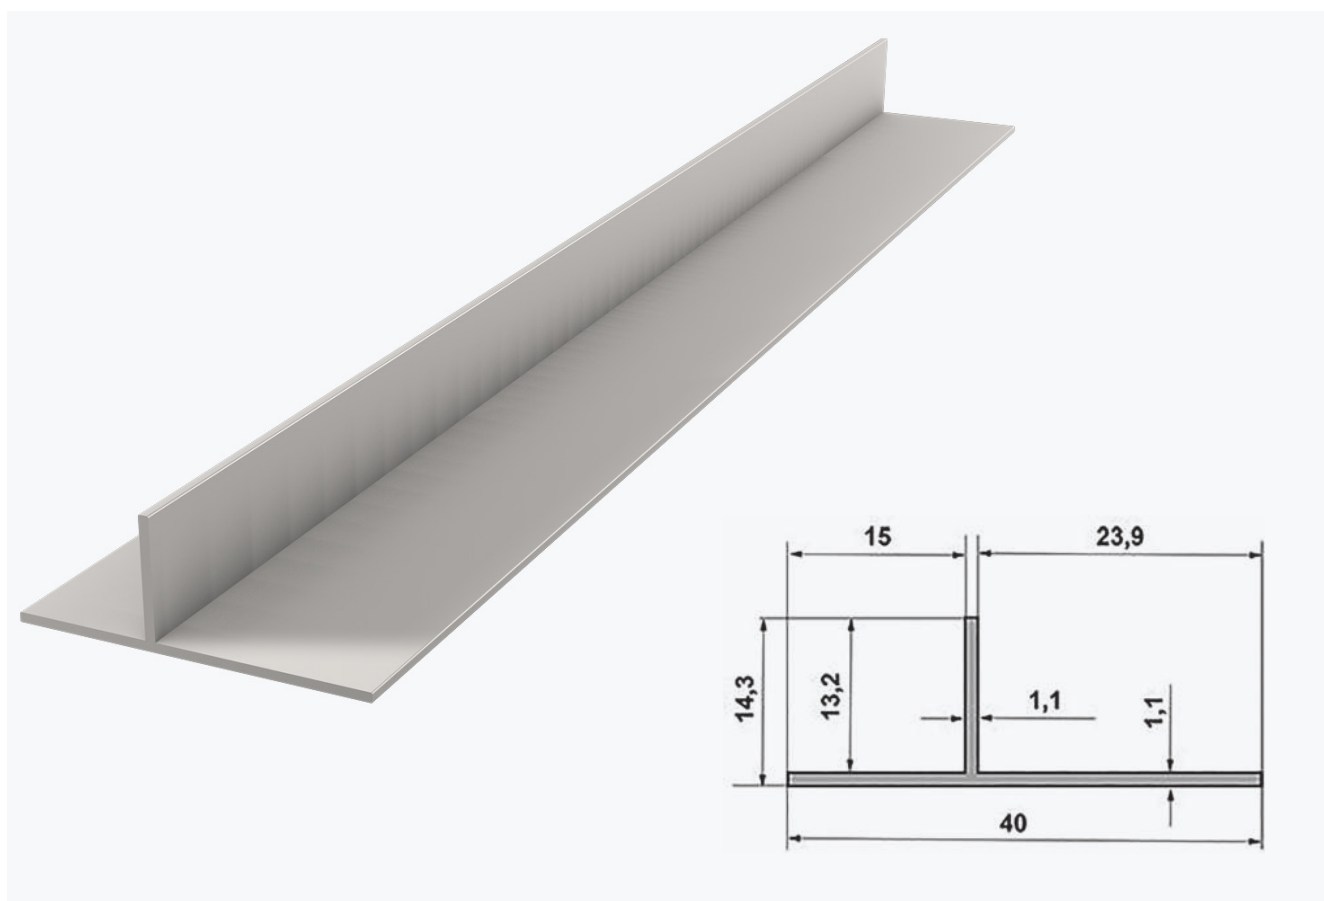

### **TEMPOLISTEL A134 Profilé T**

#### DESTINATION

**Destination:** Idéal pour créer une séparation entre deux cloisons séparées par un joint de dilatation.

**Ref.:** 400A134

#### DESCRIPTION

**Type d'ossature:** Profilé décoratif

**Usage:** Ouvrages plaque de plâtre

**Teinte ou couleur parement:** Blanc

**Longueur:** 3000 mm