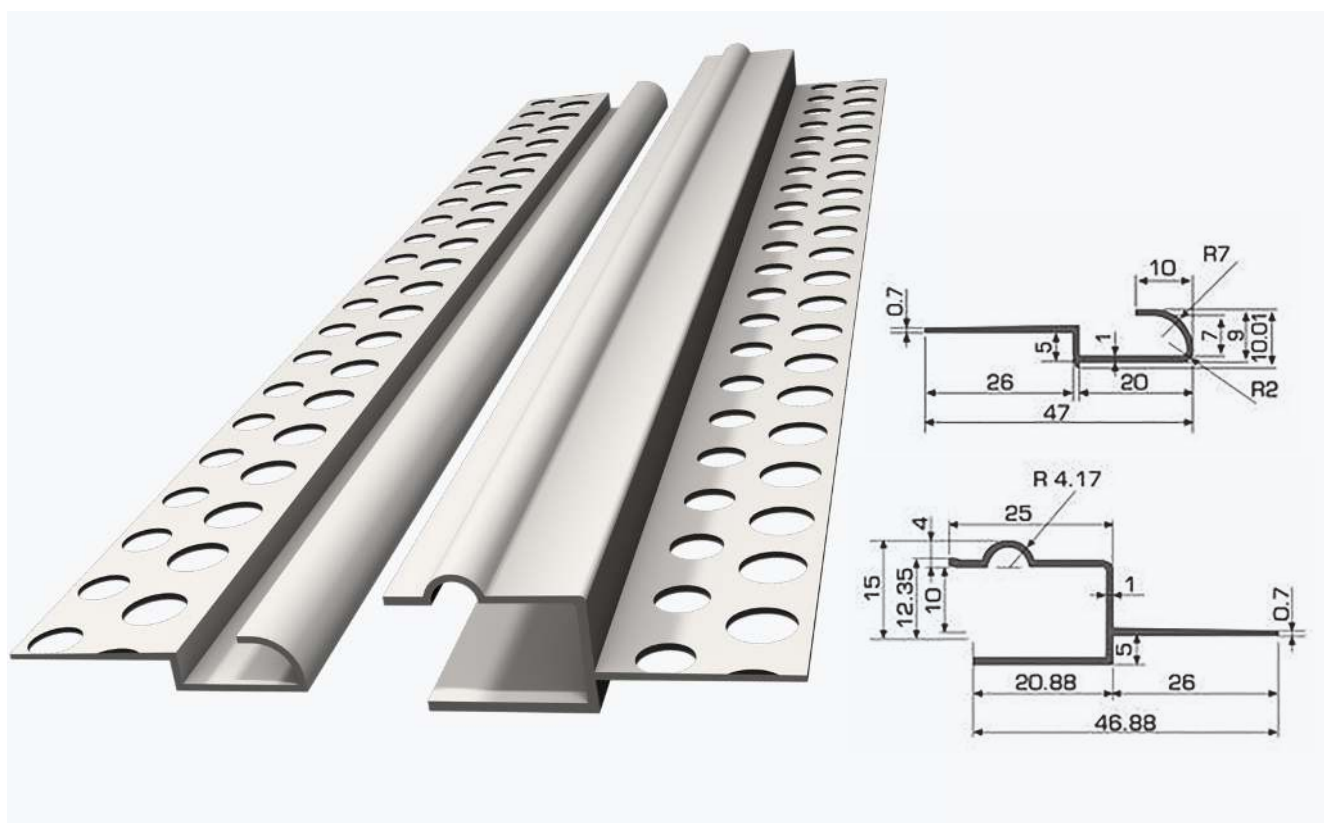

### Joint de dilatation pour faux-plafond

#### DESTINATION

**Destination:** Idéal pour créer un joint de dilatation sur faux-plafond plaque de plâtre.

**Ref.:** 400A125

#### DESCRIPTION

**Type d'ossature:** Profilé décoratif

**Usage:** Ouvrages plaque de plâtre

**Teinte ou couleur parement:** Blanc

**Longueur:** 3000 mm