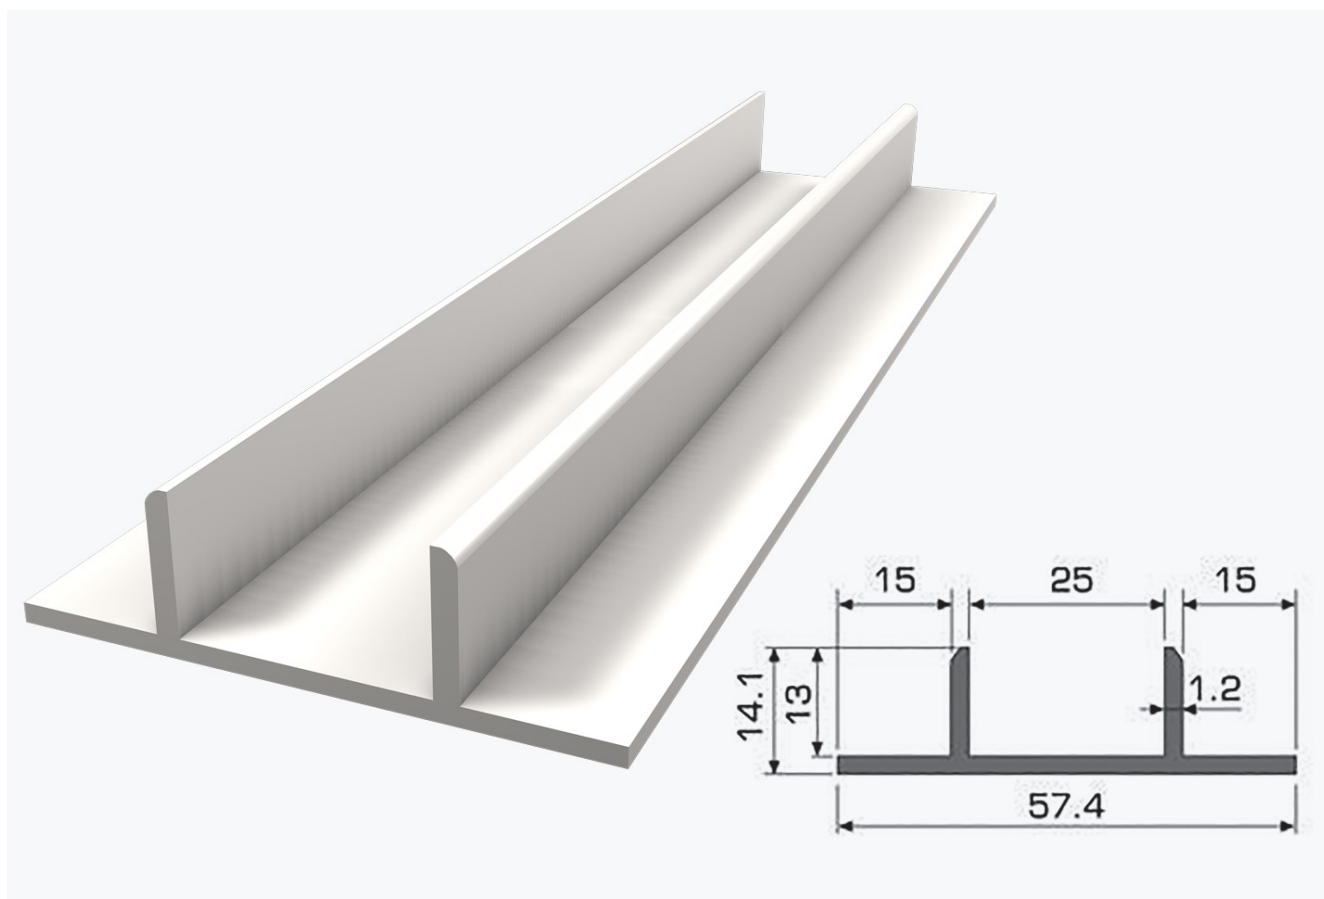

FICHE TECHNIQUE

TEMPOLISTEL A121 Profilé couvre joint

DESTINATION

Destination: Idéal pour la séparation de cloison prégy métal ou la création de joint creux dans la cloison

Ref.: 400A121

DESCRIPTION

Type d'ossature: Profilé décoratif

Usage: Ouvrages plaque de plâtre

Teinte ou couleur parement: Blanc

Longueur: 3000 mm

CARACTÉRISTIQUES TECHNIQUES

Type de finition: Peint

Fabriquant Tempo Matériaux

76 Rue de la Plaine des Bouchers
67100 Strasbourg
contact@tempo-materiaux.fr
Tél : 03 88 26 15 71