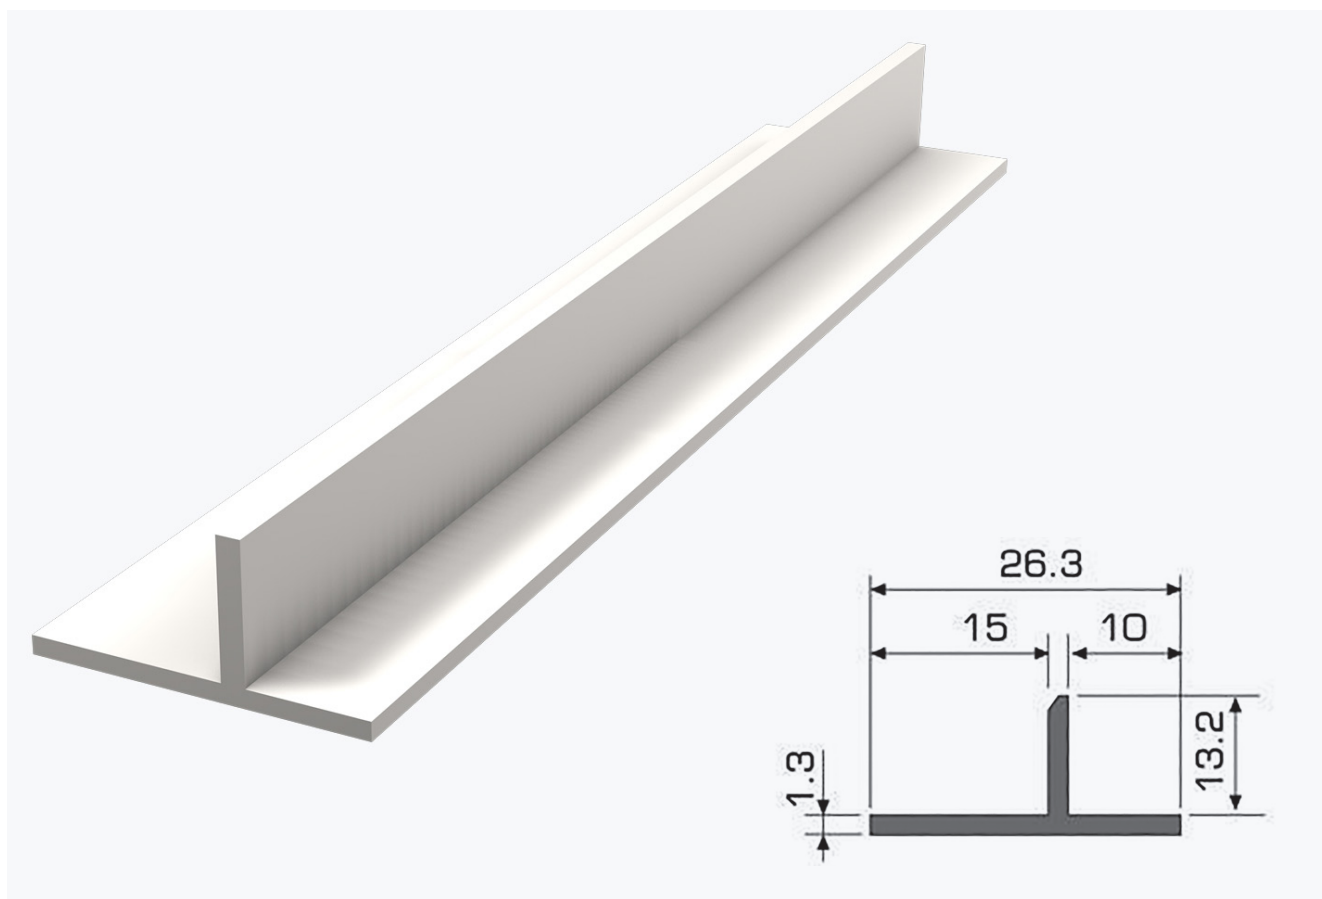

### **TEMPOLISTEL A120 Profilé T**

#### DESTINATION

**Destination:** Idéal pour créer une séparation entre deux cloisons séparées par un joint de dilatation.

**Ref.:** 400A120

#### DESCRIPTION

**Type d'ossature:** Profilé décoratif

**Usage:** Ouvrages plaque de plâtre

**Teinte ou couleur parement:** Blanc

**Longueur:** 3000 mm