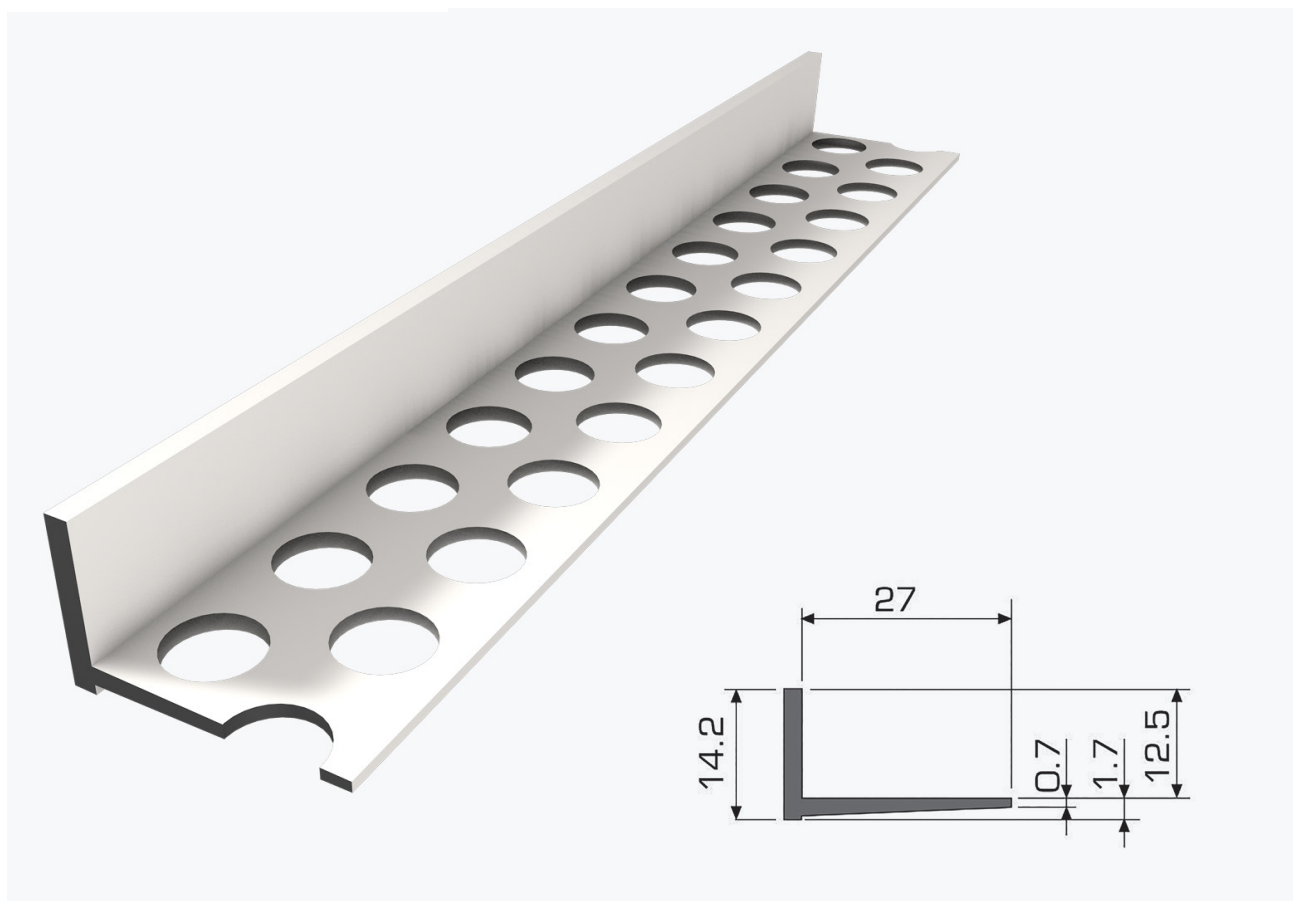

### **TEMPOLISTEL A110** Profilé d'arrêt cloison

#### DESTINATION

**Destination:** Profilé d'arrêt pour cloison plaque de plâtre.

**Ref.:** 400A110

#### DESCRIPTION

**Type d'ossature:** Profilé décoratif

**Usage:** Ouvrages plaque de plâtre

**Teinte ou couleur parement:** Blanc

**Longueur:** 3000 mm